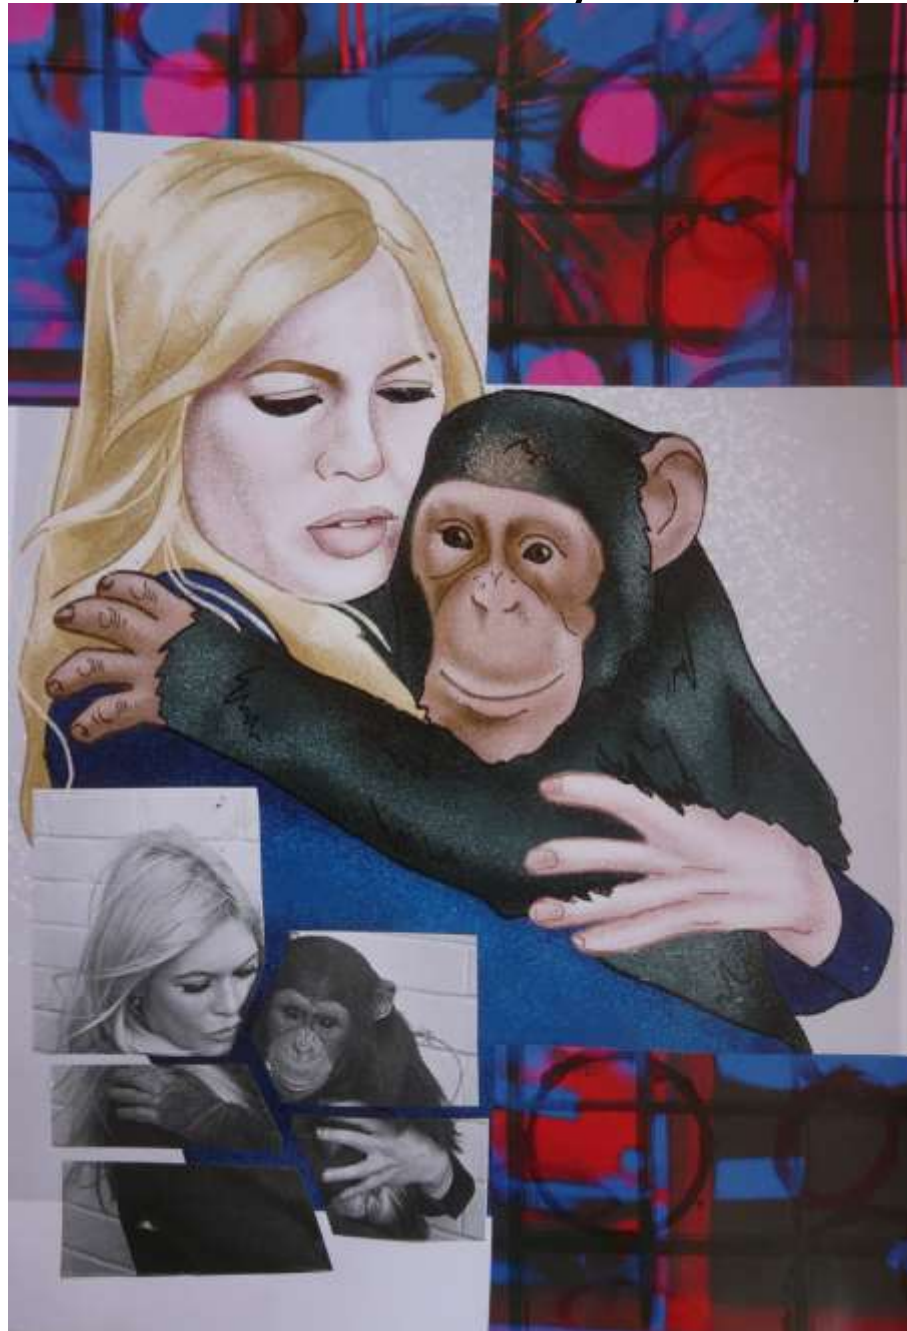

TATIANA LEIMKUELLER USA tatiana.aspasia@gmail.com

<https://tilda.cc/projects/?projectid=6472123> "Robert Downey And Camel"

Photos, digital.

500

TATIANA LEIMKUELLER USA tatiana.aspasia@gmail.com

<https://tilda.cc/projects/?projectid=6472123>

"Brigitte Bardot And Monkey" Photos, digital.

TATIANA LEIMKUELLER USA tatiana.aspasia@gmail.com
<https://tilda.cc/projects/?projectid=6472123> "Donald And Vladimir"
Photos, digital.

TATIANA LEIMKUELLER USA tatiana.aspasia@gmail.com