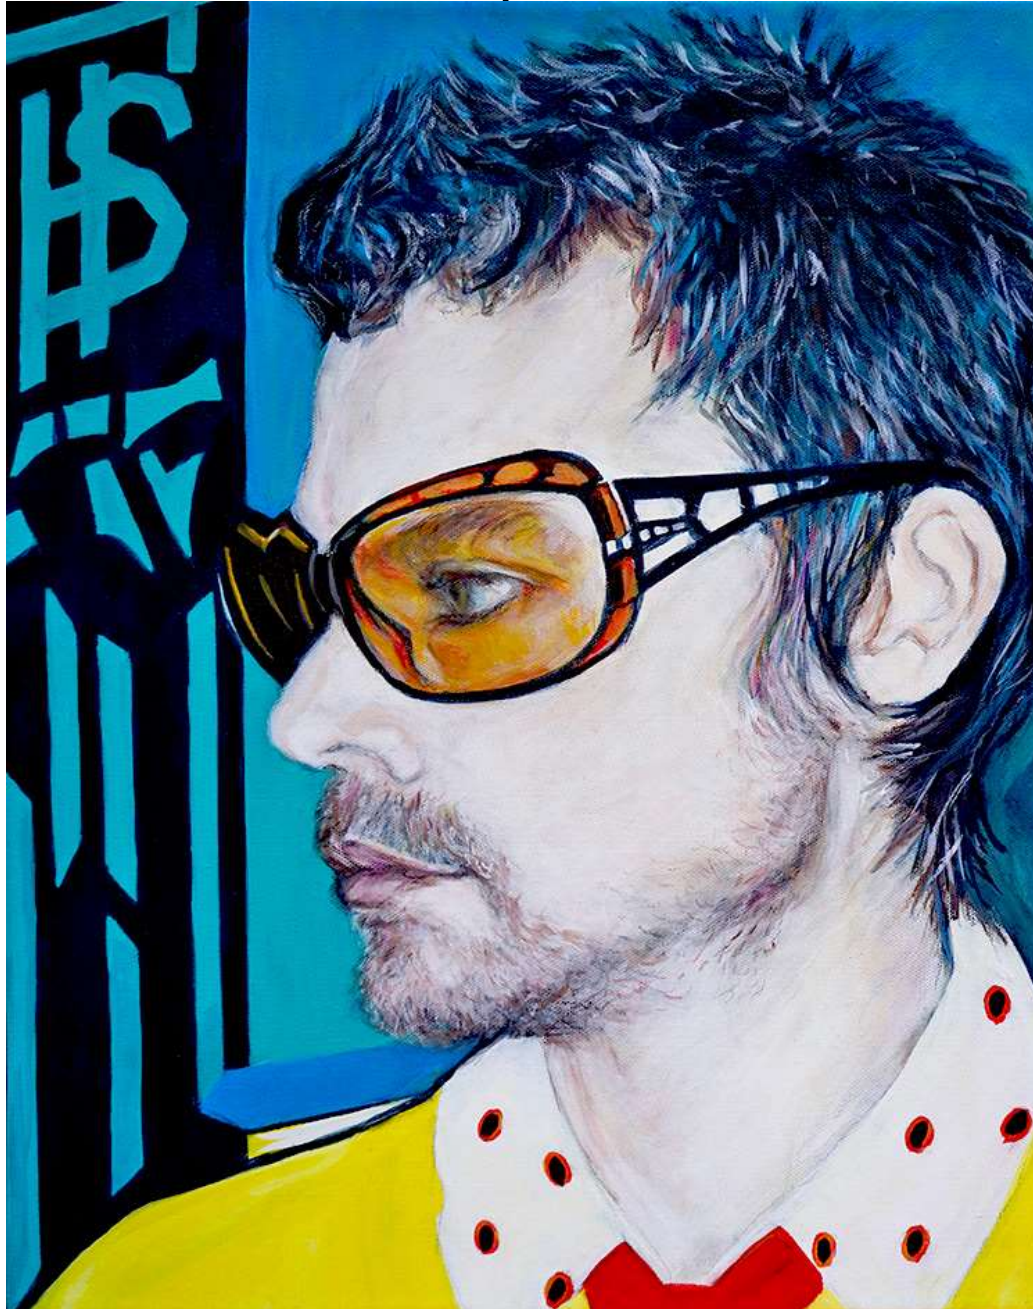

493

TANYA FILICHKIN USA <https://fineartamerica.com/profiles/1-tanya-filichkin.html> tanya.filichkin@gmail.com "Harry Styles. Painted By Songs".
16x20" Acrylic on canvas.

TANYA FILICHKIN USA <https://fineartamerica.com/profiles/1-tanya-filichkin.html> tanya.filichkin@gmail.com "Portrait of David Bowie" 20x20"
Acrylic on canvas.